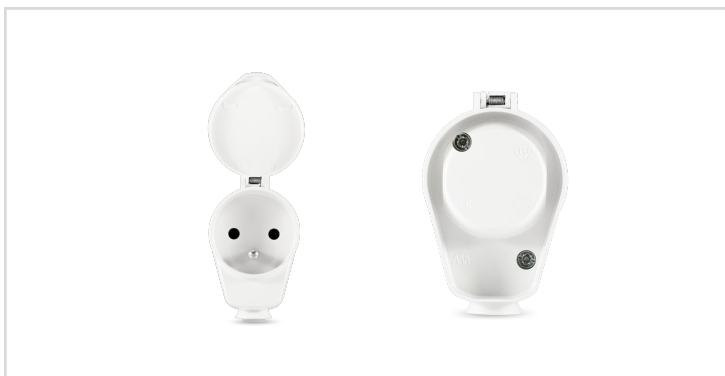

AWA GK

Gniazdo wtyczkowe prądu przemiennego.
Przenośne, rozbieralne, ze stykiem ochronnym.

AWA GK

Prąd znamionowy	16A
Kolor	S biały
Stopień ochrony	IP-20
Rodzaj zacisków	śrubowe
Typ	2P+Z
Wymiary (wysokość, szerokość, głębokość)	69x45x39

AWA GKB

Gniazdo wtyczkowe prądu przemiennego.
Przenośne, rozbieralne, ze stykiem ochronnym,
bryzgoszczelne.

AWA GKB

Prąd znamionowy	16A
Kolor	S biały
Stopień ochrony	IP-20
Rodzaj zacisków	śrubowe
Typ	2P+Z
Wymiary (wysokość, szerokość, głębokość)	70x45x42